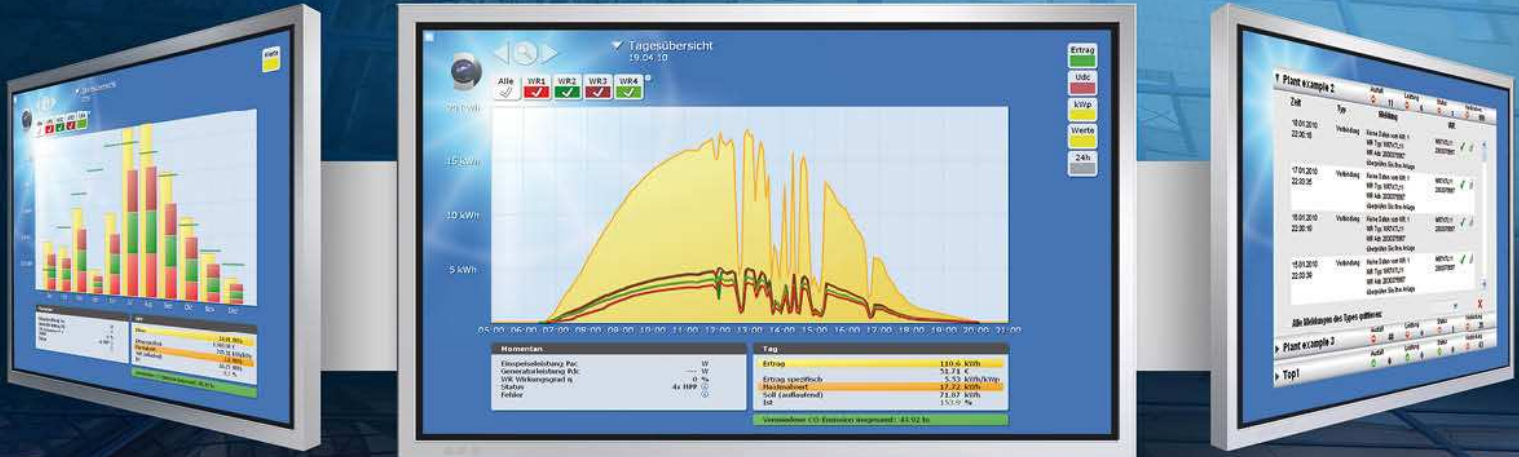

Solar-Log™
by Solare Datensysteme GmbH
MAXIMIZED SUNPOWER

Solar-Log™ WEB

Ssrc SVG Plugin
(Classic 2nd, Commercial)

Version 1.0, Stand 28.03.2011

Remplacer „Adobe® SVG Viewer“ par „Ssrc SVG Plugin“.

(seulement pour les systèmes x86/32bit avec Internet Explorer jusqu'à version 8)