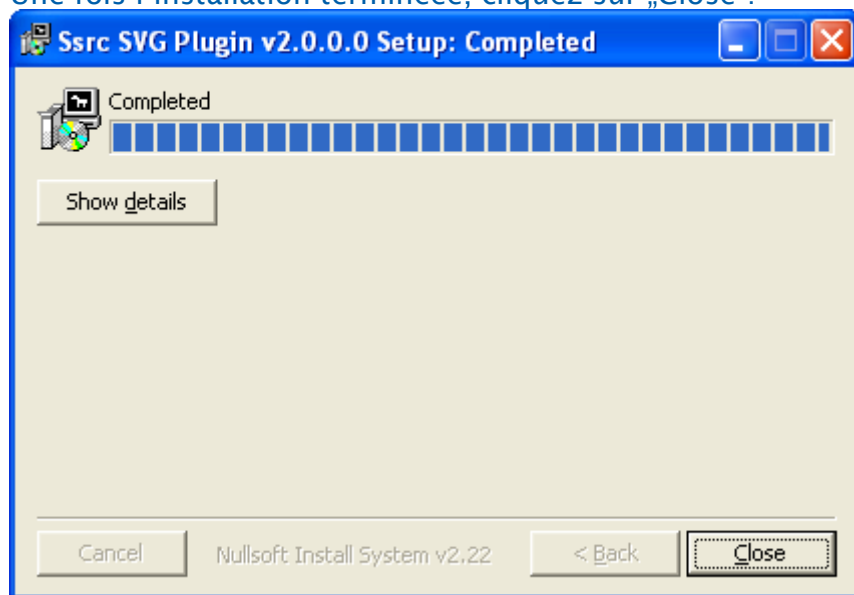

Choisissez la version actuelle du plugin

Download					
Version	Installer	Source	License	Changes	
2.0.0.0	SsrcSVGPlugin-v2.0.0.0-x86.exe	firefox-4.0.source.tar.bz2	LICENSE	Firefox 4.0 Release Notes	
1.9.2.15	SsrcSVGPlugin-v1.9.2.15-	firefox-	LICENSE	Firefox 3.6.15 Release	

Cliquez sur „Exécuter“.

Si un message apparaît durant le téléchargement, cliquez sur „Exécuter“:

Cliquez ensuite sur „Install“:

Une fois l'installation terminée, cliquez sur „Close“:

Retournez sur votre page de graphique sur Solar-Log™ WEB, rafraichissez la page.