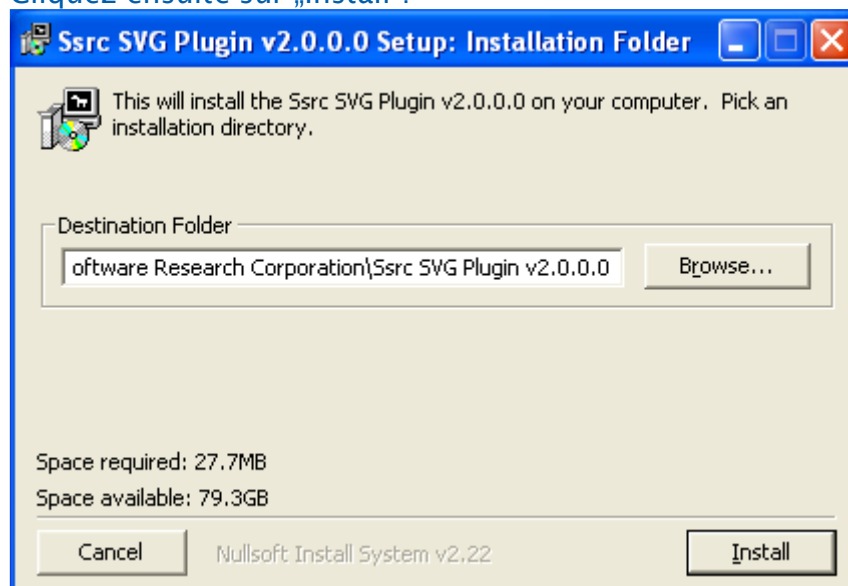

Choisissez la version actuelle du plugin

Download					
Version	Installer	Source	License	Changes	
2.0.0.0	SsrcSVGPlugin-v2.0.0.0-x86.exe	firefox-4.0.source.tar.bz2	LICENSE	Firefox 4.0 Release Notes	
1.9.2.15	SsrcSVGPlugin-v1.9.2.15-	firefox-	LICENSE	Firefox 3.6.15 Release	

Cliquez sur „Exécuter“.

Si un message apparaît durant le téléchargement, cliquez sur „Exécuter“:

Cliquez ensuite sur „Install“:

Une fois l'installation terminée, cliquez sur „Close“:

Retournez sur votre page de graphique sur Solar-Log™ WEB, rafraichissez la page.