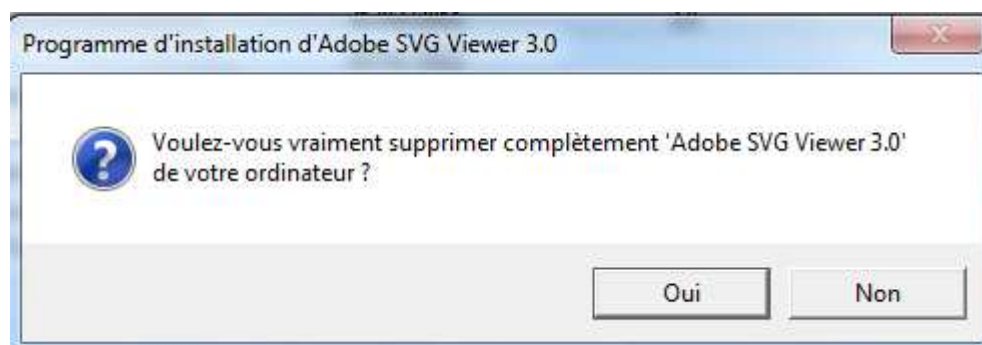

Remplacer „Adobe® SVG Viewer“ par „Ssrc SVG Plugin“.

(seulement pour les systèmes x86/32bit avec Internet Explorer jusqu'à version 8)

Désinstaller le Viewer Adobe® SVG .

Avertissement:

Ce point n'est pas nécessaire si vous n'avez pas installé au préalable Adobe® SVG Viewer.

Allez dans „Panneau de configuration“ / „Désinstaller un programme“ et recherchez le programme „Adobe SVG Viewer 3.0“.

Cliquez sur „Désinstaller/Modifier“

Nom	Éditeur	Installé le	Taille	Version
Acrobat.com	Adobe Systems Incorporated	28/10/2009	1,60 Mo	1.6.65
Adobe AIR	Adobe Systems Inc.	28/10/2009		1.5.0.7220
Adobe Flash Player 10 ActiveX	Adobe Systems Incorporated	13/11/2010	6,00 Mo	10.1.102.64
Adobe Flash Player 10 Plugin	Adobe Systems Incorporated	13/02/2011	6,00 Mo	10.2.152.26
Adobe Reader 9.4.1 MUI	Adobe Systems Incorporated	23/12/2010	695 Mo	9.4.1
Adobe Shockwave Player 11.5	Adobe Systems, Inc.	26/02/2011		11.5.9.620
Adobe SVG Viewer 3.0		31/03/2011		3.0

Confirmez:

Une fois la tâche terminée, fermez le panneau de configuration.